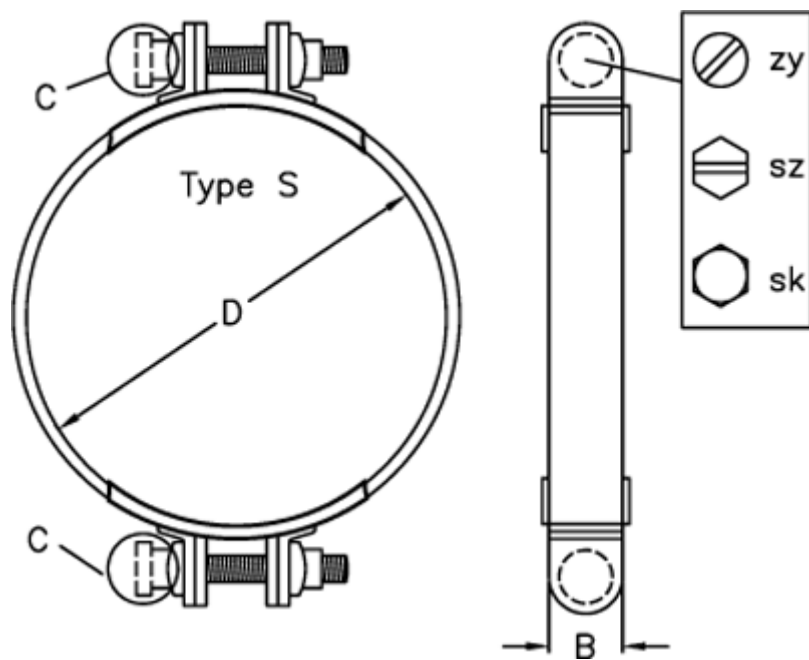

Varenummer: 021500020060

Beskrivelse: Norma slangebånd 2-delt S 60/20 SZ

Mål

Bredde B = 20
C (Skruetype) = SZ
Diameter D = 60